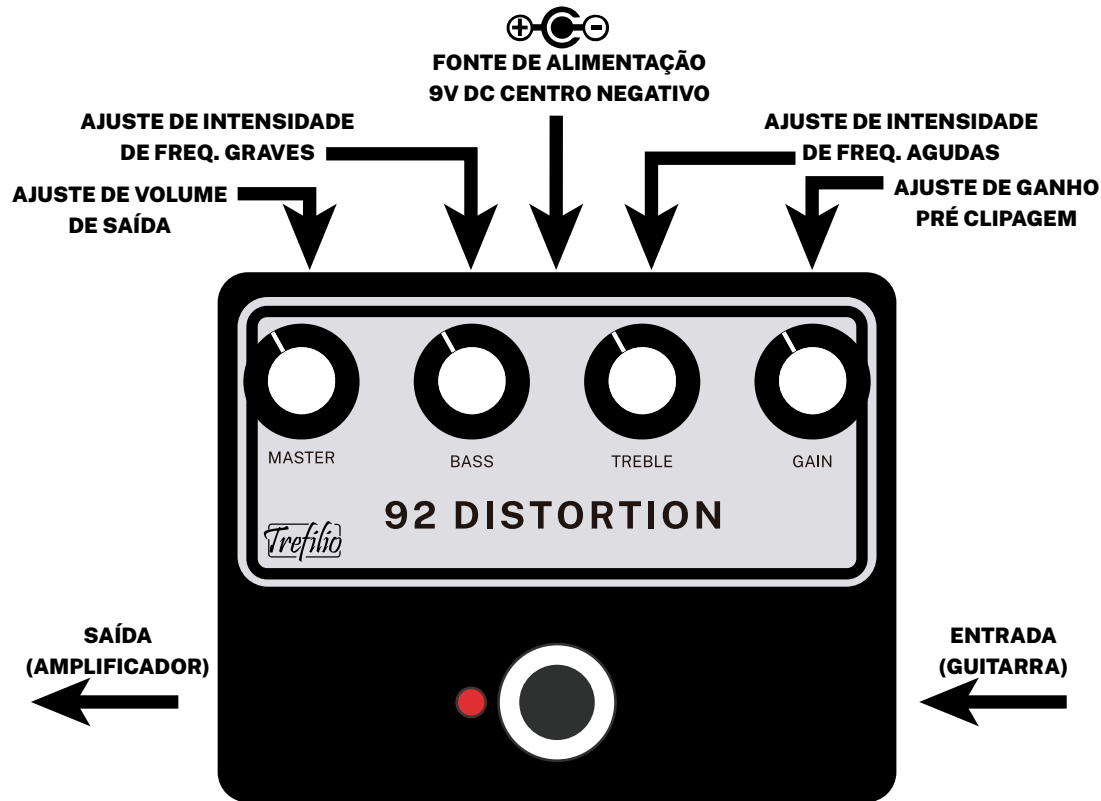

Trefilio

92 DISTORTION

92 DISTORTION

Se você procura uma distorção definitiva, acabou de encontrar. Inspirado na sonoridade clássica britânica, o 92 DISTORTION é montado com componentes de primeira linha e entrega um timbre perfeito para seus solos mais incríveis e bases recheadas de riffs marcantes.

ESPECIFICAÇÕES

Ajustes:

Master: Volume de saída

Bass: Intensidade de frequências graves

Treble: Intensidade de frequências agudas

Gain: Ganho de sinal antes do ceifamento (clipagem)

Consumo de corrente: <30mA

Tensão de alimentação: 9V DC Centro Negativo

Peso: 350g

Dimensões: 13x10x5cm

TERMO DE GARANTIA ESTENDIDA

A Trefilio Pedais garante este produto contra defeitos de fabricação ou componentes dentro do prazo de 365 dias a contar da data de recebimento do produto pelo consumidor final ou data da emissão da nota fiscal em casos em que não seja possível determinar a data de recebimento (código de rastreamento de transportadora ou Correios, etc). Dentro deste prazo já estão incluídos os 90 dias de garantia legal, totalizando 275 dias de garantia contratual.