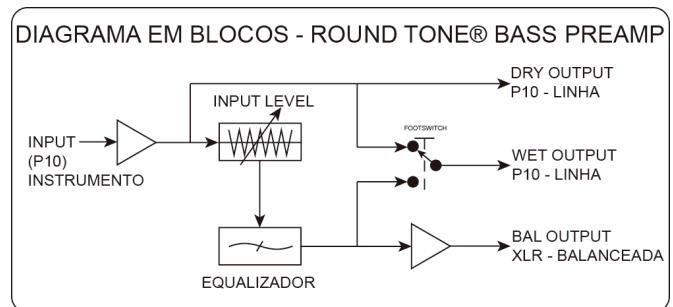

ROUND TONE® BASS PREAMP

A Trefilio Pedais® apresenta o Round Tone® Bass Preamp, o pedal ideal para baixistas exigentes que procuram por timbres limpos e definidos. Conta com 4 bandas de equalização para um ajuste fino do timbre, além de um estágio de buffer exclusivo da Trefilio Pedais®.

O Round Tone® Bass Preamp conta também com 3 saídas independentes, sendo 2 em nível de linha e uma saída balanceada (DI Box) para conexão em mesas de som. A saída "Wet" é controlada pela chave de acionamento do pedal, que possibilita alternar entre o som direto do instrumento e o som do pedal ativado. A saída "DRY" possibilita a conexão de um pedal afinador ou amplificador de retorno com o sinal limpo do seu instrumento.

A tecnologia Round Tone® foi desenvolvida para um controle preciso na equalização do seu instrumento. Os filtros do equalizador são precisos e de baixíssimo ruído, garantindo o controle total do timbre. Os circuitos internos foram projetados para o melhor desempenho do sinal do seu instrumento.

Especificações

Equalizador (+/- 15 dB)

Frequências centrais*:

Graves	65 Hz
Médios Graves	210 Hz
Médios Agudos	700 Hz
Agudos	1k5 Hz

*Tolerância de 5%

Volume ("clean boost")	<12dB
Impedância de entrada	>1M Ohm @ 1kHz
Impedância de saída	<100k Ohm @ 1kHz
Consumo de corrente	<20mA
Dimensões	11x12x6cm
Peso	600g
Alimentação	9VDC Centro Negativo (Padrão Pedal)

Garantia Estendida de Pedal

A Trefilio Pedais garante este produto contra defeitos de fabricação ou componentes dentro do prazo de 360 (trezentos e sessenta) dias a contar da data de recebimento do produto pelo consumidor final ou data da emissão da nota fiscal em casos em que não seja possível determinar a data de recebimento (código de rastreamento de transportadora ou Correios, etc). Dentro deste prazo já estão incluídos os 90 (noventa) dias de garantia legal, totalizando 270 (duzentos e setenta) dias de garantia contratual.

Este termo de garantia refere-se exclusivamente à pedais de efeitos fabricados pela Trefilio Pedais a partir de 2019.

A garantia do produto perde sua validade em casos de:

-Defeito ocasionado por mau uso, imperícia, uso fora das especificações contidas no manual de instruções do produto e/ou imprudência;

-Defeito ocasionado por reparo, modificação, adulteração, ajuste e/ou qualquer tipo de assistência técnica não autorizada pela Trefilio Pedais;

-Defeito causado por acidentes, desastres naturais e/ou motivados por força maior, como raios, quedas de energia, impactos, transporte inseguro, etc;

-Defeito ocasionado por acessório inadequado

(fonte de alimentação de má qualidade, curto circuito de cabos de sinal, etc).

A garantia estendida não se aplica a itens sujeitos a desgaste natural em decorrência do uso, tais como potenciômetros (chiados ao movimentar os ajustes, etc.), conectores (sujeira nos contatos, etc.) e chaves de acionamento (chave footswitch com ruído, etc.). Defeitos como soldas trincadas também decorrem do uso do pedal e não são cobertos pela garantia estendida.

Em casos que sejam constatados defeitos de desgaste citados no parágrafo anterior será cobrado o valor do reparo sem ônus de mão-de-obra.

Os custos de envio e retorno do produto após os 90 dias de garantia legal são de responsabilidade do comprador. Dentro do período de garantia legal tais custos são solidariamente assumidos pela Trefilio Pedais.

Para vigorar este termo de garantia estendida o comprador deverá acessar o website <http://www.trefiliopedais.com.br/> e realizar o cadastro na página "GARANTIA". Após cadastro, será enviada a confirmação da garantia estendida por e-mail.

Este Termo de Garantia segue as diretrizes estabelecidas no Código de Defesa do Consumidor (CDC, Lei 8078, 11 de setembro de 1990).