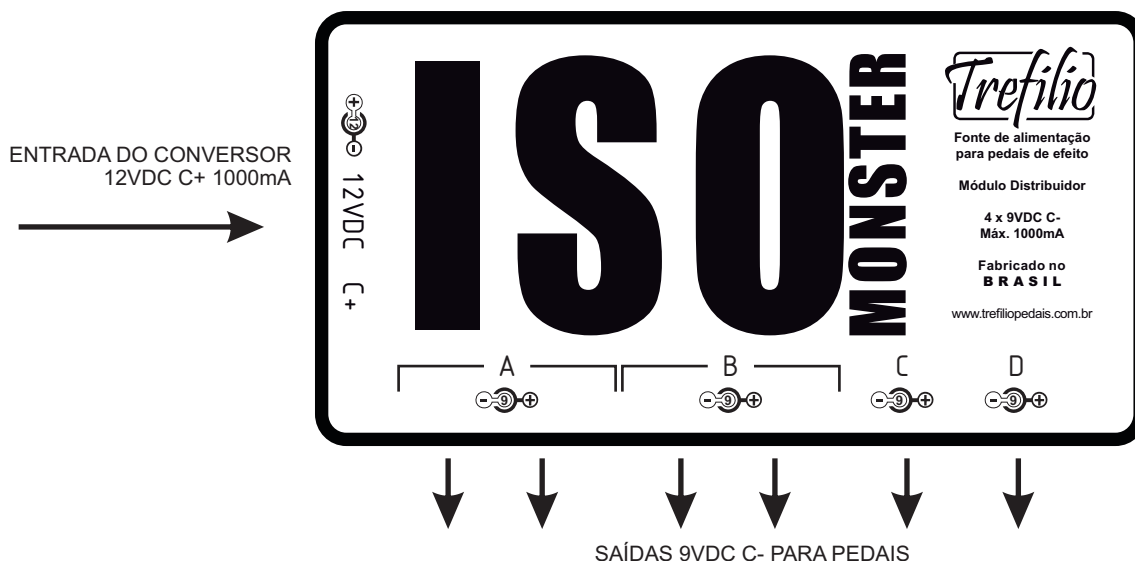

# Trefilio CONHEÇA SUA ISO MONSTER

A ISO MONSTER é a fonte de alimentação brick-style da Trefilio Pedais. Esse verdadeiro MONSTRO é capaz de fornecer 1000mA em 9VDC C- para seus pedais através de 4 setores isolados eletronicamente (A a D) e possui 2 saídas em daisy-chain nos setores A e B.

É uma fonte do tipo Brick, com a unidade de filtro separada da unidade do conversor AC/DC, minimizando ruídos de indução magnética sobre os circuitos reguladores e de filtragem de energia. Com o isolamento eletrônico dos setores, a eficiência anti-ruídos é ideal para quem quer se preocupar com o som e não com o equipamento.

**IMPORTANTE:** A ISO Monster possui isolamento eletrônico entre os setores A, B, C e D. Esse tipo de isolamento não permite a ligação em série dos setores (os setores são isolados, não independentes). Não há continuidade de corrente entre os setores, impedindo ruídos causados por *ground loop*.

## Características

- Isolamento completo dos setores A, B, C e D (<1000V);
- Regulagem de tensão independente por setor (ripple <0,01%);
- Capacidade de corrente máxima de 1000mA (Somatório dos setores A+B+C+D);
- Garantia de 90 dias;
- Dimensões reduzidas (119 mm x 93 mm x 30 mm).